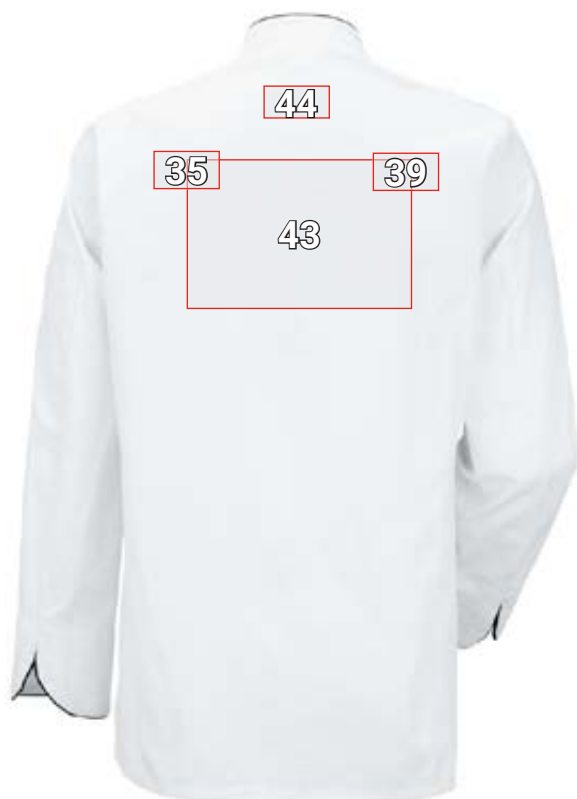

KUCHARŠKÁ BUNDA IMAGE*

Návrh umístění Kuchařská bunda Image		Standardní rozměry (šířka x výška v cm)			
Č.	Umístění	Přímá výšivka	Nášivka emblém	Foliový tisk	Sítotisk (k praní za vysokých teplot)
1	Levá náprsní strana	10 x 8	10 x 5	10 x 8	10 x 5
13	Levá manžeta rukávu	10 x 3	—	10 x 3	—
15	Levý límec	10 x 2	—	10 x 2	—
16	Pravá náprsní strana	10 x 4,5	10 x 5	10 x 8	10 x 5
26	Pravá paže	—	10 x 5	10 x 5	10 x 5
28	Pravá manžeta rukávu	10 x 3	—	10 x 3	—
30	Pravý límec	10 x 2	—	10 x 2	—
32	Hruď uprostřed	10 x 4,5	—	10 x 5	—
35	Levá lopatka	10 x 4,5	—	10 x 5	—
39	Pravá lopatka	10 x 4,5	—	10 x 5	—
43	Záda uprostřed	30 x 13	30 x 10	30 x 20	30 x 20
44	Šíje uprostřed	10 x 4,5	—	10 x 5	—

*Příklad barvy/nanesení reklamy je možné v případě všech barev zboží!
Obrázek slouží výhradně k znázornění.