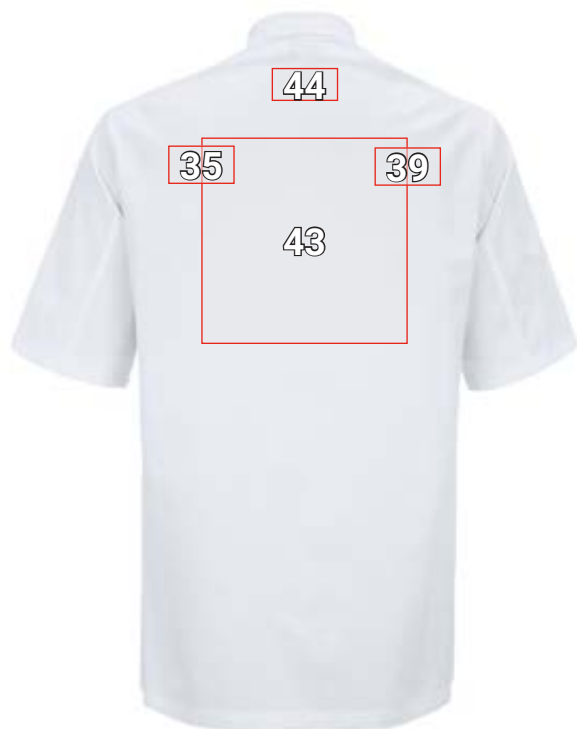

KUČAŘSKÁ BUNDA BILBAO*

Návrh umístění Kuchařská bunda Bilbao		Standardní rozměry (šířka x výška v cm)			
Č.	Umístění	Přímá výšivka	Nášivka emblém	Foliový tisk	Sítotisk (k praní za vysokých teplot)
4	Nad levou náprsní kapsu	10 x 4,5	10 x 5	10 x 5	—
11	Levá paže	—	10 x 5	10 x 5	10 x 5
15	Levý límec	10 x 2	—	10 x 2	—
16	Pravá náprsní strana	10 x 4,5	10 x 8	10 x 8	10 x 8
26	Pravá paže	—	10 x 5	10 x 5	10 x 5
30	Pravý límec	10 x 2	—	10 x 2	—
32	Hruď uprostřed	10 x 4,5	—	10 x 5	—
35	Levá lopatka	10 x 4,5	—	10 x 5	—
39	Pravá lopatka	10 x 4,5	—	10 x 5	—
43	Záda uprostřed	30 x 13	30 x 10	30 x 30	30 x 30
44	Šije uprostřed	10 x 4,5	—	10 x 5	—

*Příklad barvy/nanesení reklamy je možné v případě všech barev zboží!
Obrázek slouží výhradně k znázornění.