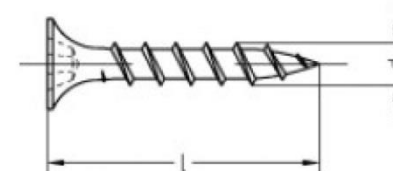

## Vis de montage rapide avec Filetage grossier, à tête en trompette H

d	3,9	4,2	4,8	5,5
l	25	55	90	38
	35	65		
	45	75		
	55			

Vis de montage rapide Filetage grossier (empreinte cruciforme PH)		
Diamètre	Embout PH	Référence
3,9	PH 2	55.13.232
4,2	PH 2	55.13.232
4,8	PH 2	55.13.232
5,5	PH 2	55.13.232