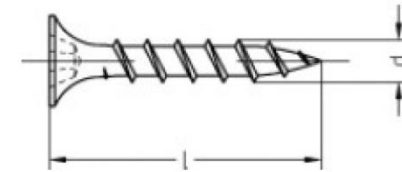

Quick-fix screws with coarse thread, trumpet head-H

d	3,9	4,2	4,8	5,5
l	25	55	90	38
	35	65		
	45	75		
	55			

Quick-fix screws Coarse thread (PH-Philips head)		
Diameter	Bit PH	Order no.
3,9	PH 2	55.13.232
4,2	PH 2	55.13.232
4,8	PH 2	55.13.232
5,5	PH 2	55.13.232