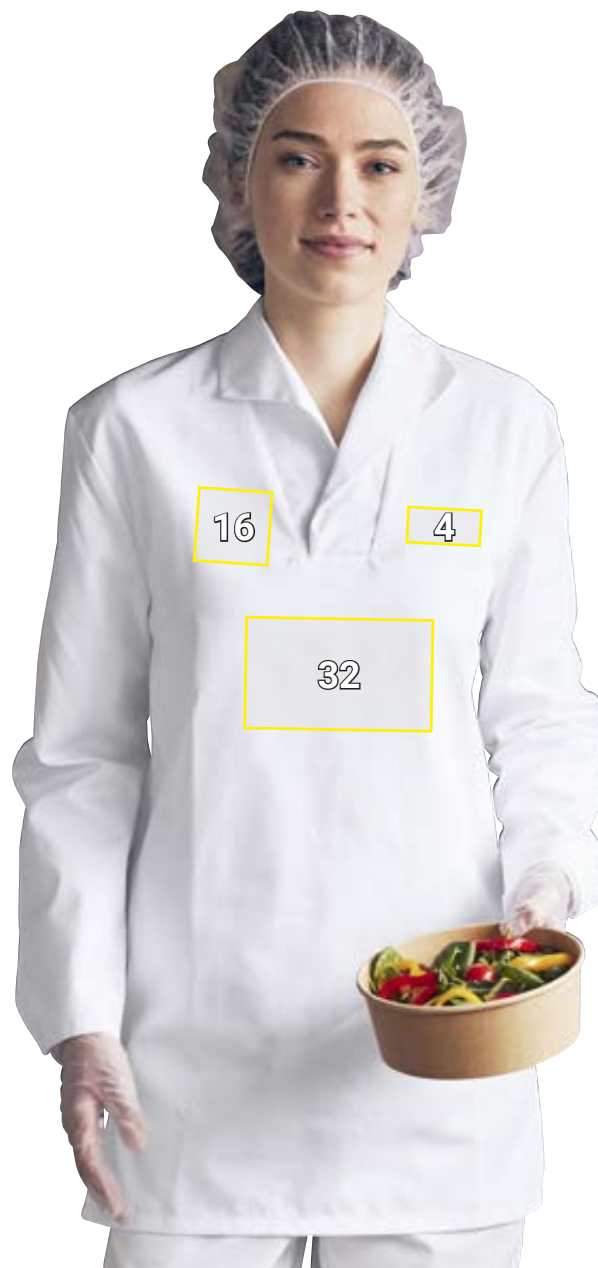

# SCHLUPFJACKE HACCP\*

Platzierungsvorschläge Schlupfjacke HACCP		Standardmaße (Breite x Höhe in cm)		
Nr	Platzierung	Direkteinstickung	Stickemblem	Siebdruck
4	Über linke Brusttasche	10 x 2	10 x 5	—
16	Rechte Brustseite	10 x 4,5	10 x 10	10 x 10
32	Brust mittig	—	—	25 x 15
43	Rücken mittig	—	—	30 x 30

\*Farbbeispiel/Werbeanbringung auf allen Artikelfarben möglich!  
Abbildung dient ausschließlich zur Veranschaulichung.