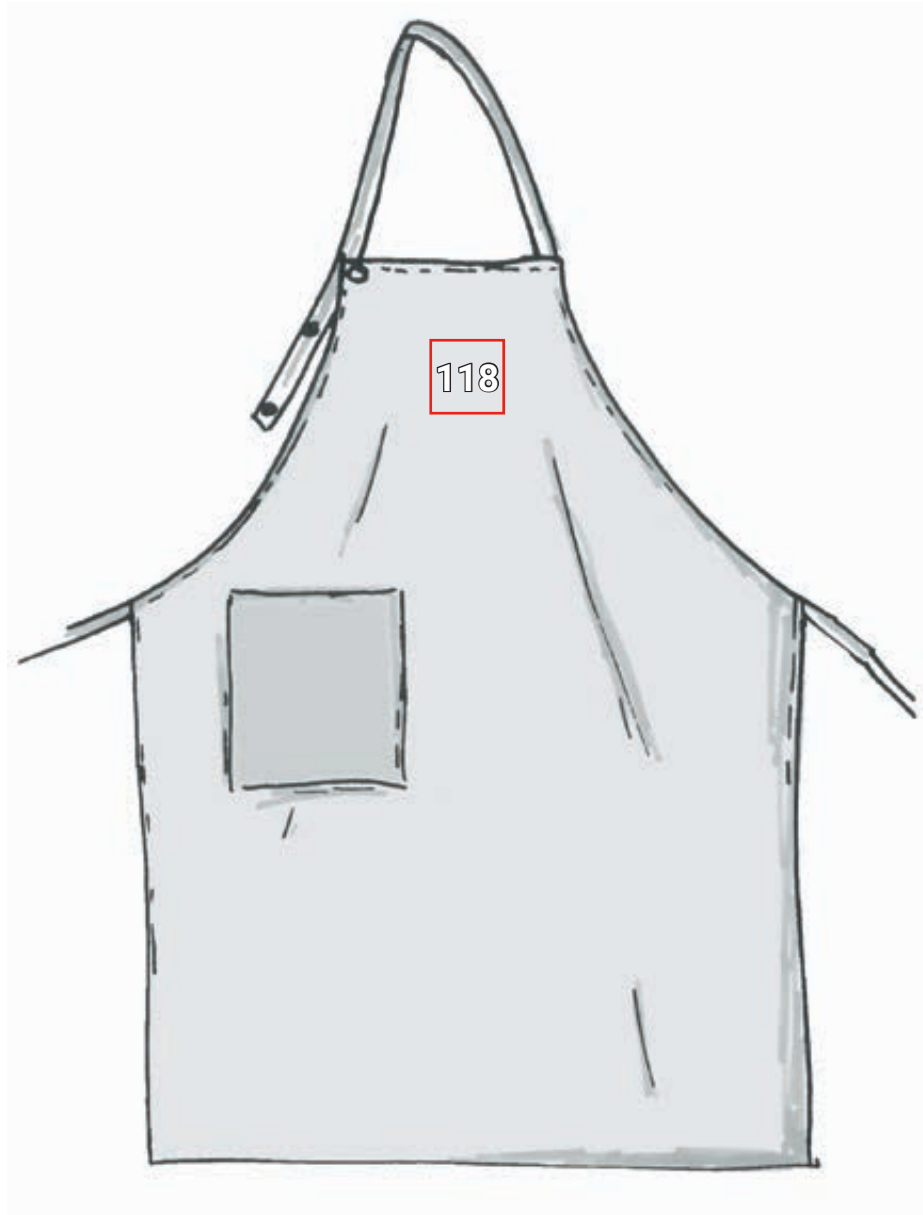

LATZSCHÜRZE VILLACH*

Platzierungsvorschläge Latzschürze Villach		Standardmaße (Breite x Höhe in cm)			
Nr	Platzierung	Direkteinstickung	Stickemblem	Transferdruck	Siebdruck
118	Mittig Latz	10 x 8	10 x 10	10 x 10	10 x 10

*Farbbeispiel/Werbeanbringung auf allen Artikelfarben möglich!
Abbildung dient ausschließlich zur Veranschaulichung.