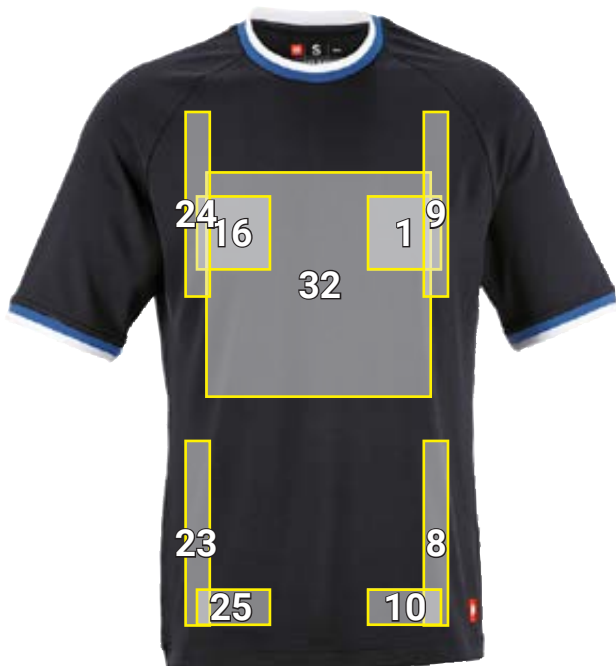

FUNCTIONELE-T-SHIRT E.S.AMBITION*

Plaatsingsvoorstel Functionele-T-shirt e.s.ambition		Standaard afmetingen (breedte x hoogte in cm)			
Nr	Plaatsing	Direct ingeborduurd	Geborduurd embleem	Transferdruk	Zeefdruk
1	Borstzijde links	10 x 4,5	10 x 10	10 x 10	10 x 10
8	Zijdelings links	—	—	5 x 30	5 x 30
9	Borstzijde links vanaf de schoudernaad	—	—	5 x 25	—
10	Boven linkerboord	10 x 4,5	10 x 5	10 x 5	10 x 5
11	Linker bovenarm	10 x 4,5	10 x 5	10 x 5	10 x 5
16	Borstzijde rechts	10 x 4,5	10 x 10	10 x 10	10 x 10
23	Zijdelings rechts	—	—	5 x 30	5 x 30
24	Borstzijde rechts vanaf de schoudernaad	—	—	5 x 25	—
25	Boven rechterboord	10 x 4,5	10 x 5	10 x 5	10 x 5
26	Rechter bovenarm	10 x 4,5	10 x 5	10 x 5	10 x 5
32	Borst centraal	—	10 x 5	30 x 30	25 x 30
43	Rug centraal	—	—	30 x 30	25 x 30
44	Nek centraal	10 x 4,5	10 x 5	10 x 5	10 x 5
84	Rug zijkant links	—	—	5 x 30	5 x 30
85	Rug zijkant rechts	—	—	5 x 30	5 x 30
89	onderste gedeelte rug	—	—	25 x 25	30 x 30
101	Achterzijde links boven zoom / boord	10 x 4,5	10 x 5	10 x 5	10 x 5
102	Achterzijde rechts boven zoom / boord	10 x 4,5	10 x 5	10 x 5	10 x 5