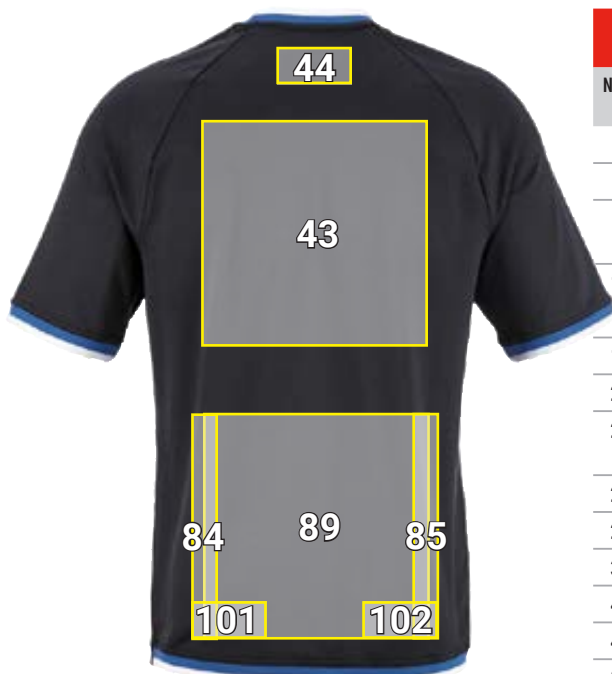

FUNCTIONELE-T-SHIRT E.S.AMBITION*

Plaatsingsvoorstel Functionele-T-shirt e.s.ambition		Standaard afmetingen (breedte x hoogte in cm)			
Nr	Plaatsing	Direct ingeborduurd	Geborduurd embleem	Transferdruk	Zeefdruk
1	Borstzijde links	10 x 4,5	10 x 10	10 x 10	10 x 10
8	Zijdelings links	—	—	5 x 30	5 x 30
9	Borstzijde links vanaf de schoudernaad	—	—	5 x 25	—
10	Boven linkerboord	10 x 4,5	10 x 5	10 x 5	10 x 5
11	Linker bovenarm	10 x 4,5	10 x 5	10 x 5	10 x 5
16	Borstzijde rechts	10 x 4,5	10 x 10	10 x 10	10 x 10
23	Zijdelings rechts	—	—	5 x 30	5 x 30
24	Borstzijde rechts vanaf de schoudernaad	—	—	5 x 25	—
25	Boven rechterboord	10 x 4,5	10 x 5	10 x 5	10 x 5
26	Rechter bovenarm	10 x 4,5	10 x 5	10 x 5	10 x 5
32	Borst centraal	—	10 x 5	30 x 30	25 x 30
43	Rug centraal	—	—	30 x 30	25 x 30
44	Nek centraal	10 x 4,5	10 x 5	10 x 5	10 x 5
84	Rug zijkant links	—	—	5 x 30	5 x 30
85	Rug zijkant rechts	—	—	5 x 30	5 x 30
89	onderste gedeelte rug	—	—	25 x 25	30 x 30
101	Achterzijde links boven zoom / boord	10 x 4,5	10 x 5	10 x 5	10 x 5
102	Achterzijde rechts boven zoom / boord	10 x 4,5	10 x 5	10 x 5	10 x 5

*Kleurvoorbeeld/ aanbrengen van reclame mogelijk op alle artikelkleuren!
De afbeelding dient uitsluitend ter illustratie.