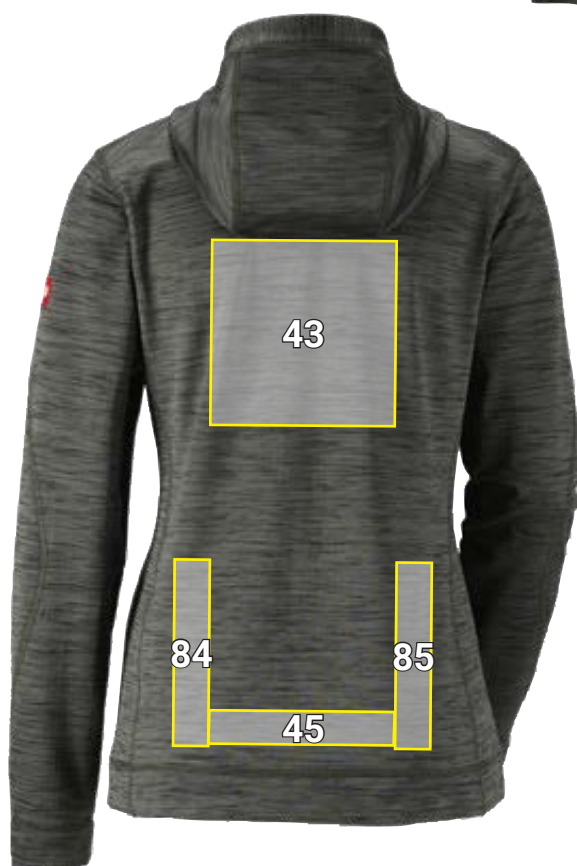

CAPUCHONJACK ISOCELL E.S.DYNASHIELD, DAMES*

Plaatsingsvoorstel Capuchonjack isocell e.s.dynashield, dames		Standaard afmetingen (breedte x hoogte in cm)		
Nr	Plaatsing	Direct ingeborduurd	Geborduurd embleem	Transferdruk
26	Rechter bovenarm	—	8 x 8	—
43	Rug centraal ^{a)}	20 x 10	—	25 x 25
45	Rug boven zoom/boord centraal	22 x 3	—	25 x 5
84	Rug zijkant links	3 x 22	—	5 x 25
85	Rug zijkant rechts	3 x 22	—	5 x 25

^{a)}Plaatsing wordt verborgen door capuchon.

*Kleurvoorbeeld/ aanbrengen van reclame mogelijk op alle artikelkleuren!
De afbeelding dient uitsluitend ter illustratie.