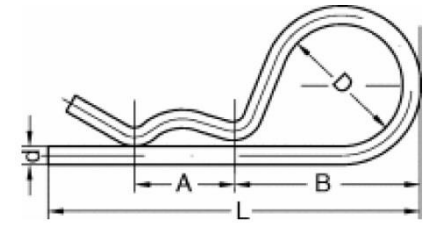

# Fjäderplugg, enkel (liknande DIN)

DIN 11024

<b>d</b>	<b>2,0</b>	<b>3,0</b>	<b>4,0</b>	<b>5,0</b>	<b>6,0</b>	<b>7,0</b>
L	50	60	60	85	105	105
D	10	18	20	24	30	30
Håldiameter	2,5	3,5	4,5	6,0	7,0	8,0
Ytterdiameter	9-14	10-16	16-20	20-28	28-40	28-45