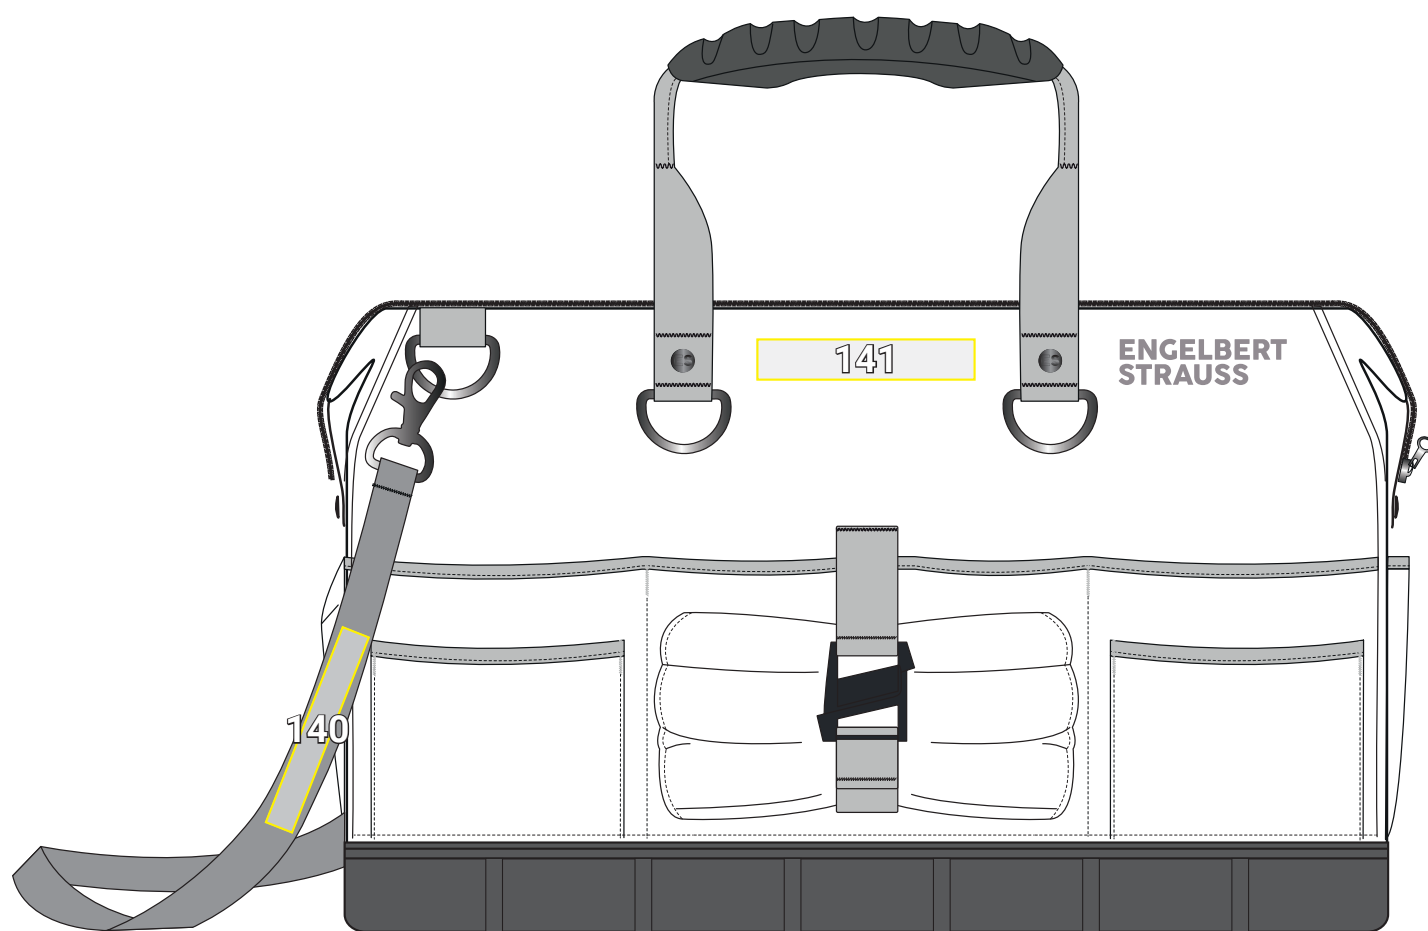

E.S. VERKTYGS-BÄRVÄSKA*

Placeringsförslag e.s. Verktögs-bärväska		Standardmått (bredd x höjd i cm)	
Nr	Placering	Direkt broderi	Transfer- tryck
140	Bärrem	15 x 2	15 x 2
141	Centralt över blixtlås fickklaff	22 x 3	—

*Färgexempel/reklam möjlig på alla artikelfärger!
Bilden är endast illustrativ.