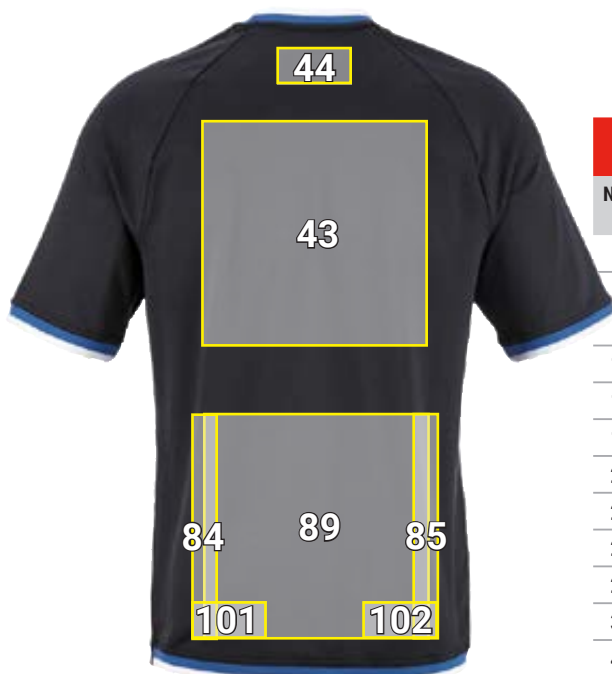

FUNKTIONS-T-SHIRT E.S.AMBITION*

Placeringsförslag Funktions-t-shirt e.s.ambition		Standardmått (bredd x höjd i cm)			
Nr	Placering	Direkt broderi	Broderi emblem	Transfer- tryck	Screen- tryck
1	Vänster bröst sida	10 x 4,5	10 x 10	10 x 10	10 x 10
8	Vertikalt vänster sida	—	—	5 x 30	5 x 30
9	Vänster bröst sida från axelsömmen	—	—	5 x 25	—
10	Över fällen/midjan till vänster	10 x 4,5	10 x 5	10 x 5	10 x 5
11	Vänster överarm	10 x 4,5	10 x 5	10 x 5	10 x 5
16	Höger bröst sida	10 x 4,5	10 x 10	10 x 10	10 x 10
23	Vertikalt höger sida	—	—	5 x 30	5 x 30
24	Höger bröst sida från axelsömmen	—	—	5 x 25	—
25	Ovanför fällen/midjan till höger	10 x 4,5	10 x 5	10 x 5	10 x 5
26	Höger överarm	10 x 4,5	10 x 5	10 x 5	10 x 5
32	Bröst centralt	—	10 x 5	30 x 30	25 x 30
43	Rygg centralt	—	—	30 x 30	25 x 30
44	Nacke centralt	10 x 4,5	10 x 5	10 x 5	10 x 5
84	Rygg vänster sida	—	—	5 x 30	5 x 30
85	Rygg höger sida	—	—	5 x 30	5 x 30
89	nedre ryggområde	—	—	25 x 25	30 x 30
101	Baksida vänster över söm/linning	10 x 4,5	10 x 5	10 x 5	10 x 5
102	Baksida höger över söm/linning	10 x 4,5	10 x 5	10 x 5	10 x 5

*Färgexempel/reklam möjlig på alla artikelfärger!
Bilden är endast illustrativ.