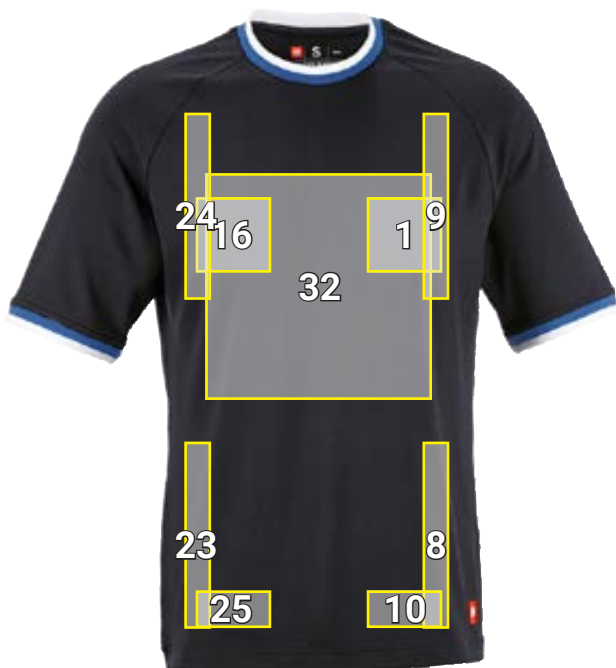

FUNKTIONS-T-SHIRT E.S.AMBITION*

Placeringsförslag Funktions-t-shirt e.s.ambition		Standardmått (bredd x höjd i cm)			
Nr	Placering	Direkt broderi	Broderi emblem	Transfer- tryck	Screen- tryck
1	Vänster bröst sida	10 x 4,5	10 x 10	10 x 10	10 x 10
8	Vertikalt vänster sida	—	—	5 x 30	5 x 30
9	Vänster bröst sida från axelsömmen	—	—	5 x 25	—
10	Över fällen/midjan till vänster	10 x 4,5	10 x 5	10 x 5	10 x 5
11	Vänster överarm	10 x 4,5	10 x 5	10 x 5	10 x 5
16	Höger bröst sida	10 x 4,5	10 x 10	10 x 10	10 x 10
23	Vertikalt höger sida	—	—	5 x 30	5 x 30
24	Höger bröst sida från axelsömmen	—	—	5 x 25	—
25	Ovanför fällen/midjan till höger	10 x 4,5	10 x 5	10 x 5	10 x 5
26	Höger överarm	10 x 4,5	10 x 5	10 x 5	10 x 5
32	Bröst centralt	—	10 x 5	30 x 30	25 x 30
43	Rygg centralt	—	—	30 x 30	25 x 30
44	Nacke centralt	10 x 4,5	10 x 5	10 x 5	10 x 5
84	Rygg vänster sida	—	—	5 x 30	5 x 30
85	Rygg höger sida	—	—	5 x 30	5 x 30
89	nedre ryggområde	—	—	25 x 25	30 x 30
101	Baksida vänster över söm/linning	10 x 4,5	10 x 5	10 x 5	10 x 5
102	Baksida höger över söm/linning	10 x 4,5	10 x 5	10 x 5	10 x 5

*Färgexempel/reklam möjlig på alla artikelfärger!
Bilden är endast illustrativ.