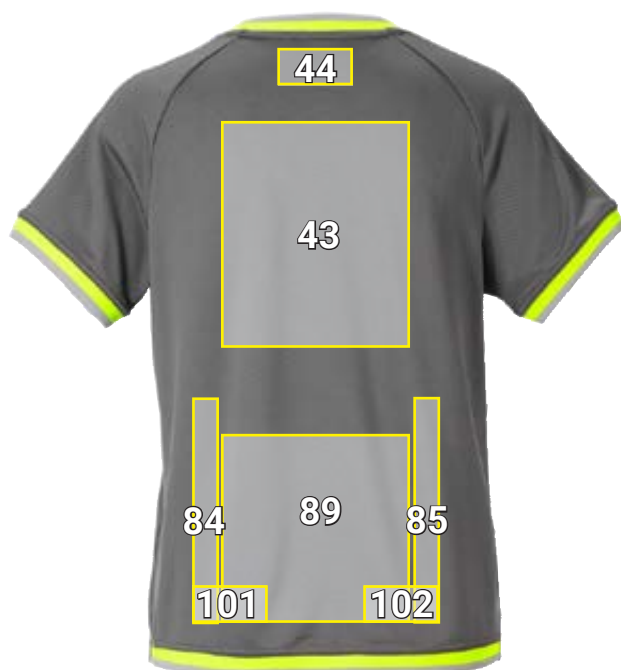

FUNKTIONS-T-SHIRT E.S.AMBITION, DAM*

Placeringsförslag Funktions-t-shirt e.s.ambition, dam		Standardmått (bredd x höjd i cm)			
Nr	Placering	Direkt broderi	Broderi emblem	Transfertryck	Screentryck
1	Vänster bröst sida	10 x 4,5	10 x 5	10 x 10	10 x 10
8	Vertikalt vänster sida	—	—	5 x 30	5 x 25
9	Vänster bröst sida från axelsömmen	—	—	5 x 25	—
10	Över fällen/midjan till vänster	10 x 4,5	10 x 5	10 x 5	10 x 5
11	Vänster överarm	10 x 4,5	10 x 5	10 x 5	—
16	Höger bröst sida	10 x 4,5	10 x 5	10 x 10	10 x 10
23	Vertikalt höger sida	—	—	5 x 30	5 x 25
24	Höger bröst sida från axelsömmen	—	—	5 x 25	—
25	Ovanför fällen/midjan till höger	10 x 4,5	10 x 5	10 x 5	10 x 5
26	Höger överarm	10 x 4,5	10 x 5	10 x 5	—
32	Bröst centralt	—	10 x 5	25 x 30	25 x 25
43	Rygg centralt	—	—	25 x 30	25 x 25
44	Nacke centralt	10 x 4,5	10 x 5	10 x 5	10 x 5
84	Rygg vänster sida	—	—	5 x 30	5 x 25
85	Rygg höger sida	—	—	5 x 30	5 x 25
89	nedre ryggområde	—	—	25 x 25	25 x 25
101	Baksida vänster över söm/linning	10 x 4,5	10 x 5	10 x 5	10 x 5
102	Baksida höger över söm/linning	10 x 4,5	10 x 5	10 x 5	10 x 5

*Färgexempel/reklam möjlig på alla artikelfärger!
Bilden är endast illustrativ.