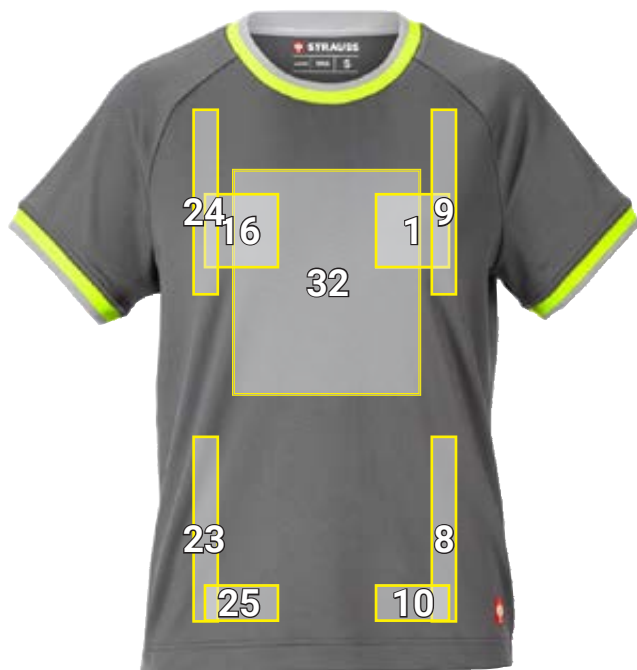

FUNKTIONS-T-SHIRT E.S.AMBITION, DAM*

Placeringsförslag Funktions-t-shirt e.s.ambition, dam		Standardmått (bredd x höjd i cm)			
Nr	Placering	Direkt broderi	Broderi emblem	Transfertryck	Screentryck
1	Vänster bröst sida	10 x 4,5	10 x 5	10 x 10	10 x 10
8	Vertikalt vänster sida	—	—	5 x 30	5 x 25
9	Vänster bröst sida från axelsömmen	—	—	5 x 25	—
10	Över fällen/midjan till vänster	10 x 4,5	10 x 5	10 x 5	10 x 5
11	Vänster överarm	10 x 4,5	10 x 5	10 x 5	—
16	Höger bröst sida	10 x 4,5	10 x 5	10 x 10	10 x 10
23	Vertikalt höger sida	—	—	5 x 30	5 x 25
24	Höger bröst sida från axelsömmen	—	—	5 x 25	—
25	Ovanför fällen/midjan till höger	10 x 4,5	10 x 5	10 x 5	10 x 5
26	Höger överarm	10 x 4,5	10 x 5	10 x 5	—
32	Bröst centralt	—	10 x 5	25 x 30	25 x 25
43	Rygg centralt	—	—	25 x 30	25 x 25
44	Nacke centralt	10 x 4,5	10 x 5	10 x 5	10 x 5
84	Rygg vänster sida	—	—	5 x 30	5 x 25
85	Rygg höger sida	—	—	5 x 30	5 x 25
89	nedre ryggområde	—	—	25 x 25	25 x 25
101	Baksida vänster över söm/linning	10 x 4,5	10 x 5	10 x 5	10 x 5
102	Baksida höger över söm/linning	10 x 4,5	10 x 5	10 x 5	10 x 5

*Färgexempel/reklam möjlig på alla artikelfärger!
Bilden är endast illustrativ.