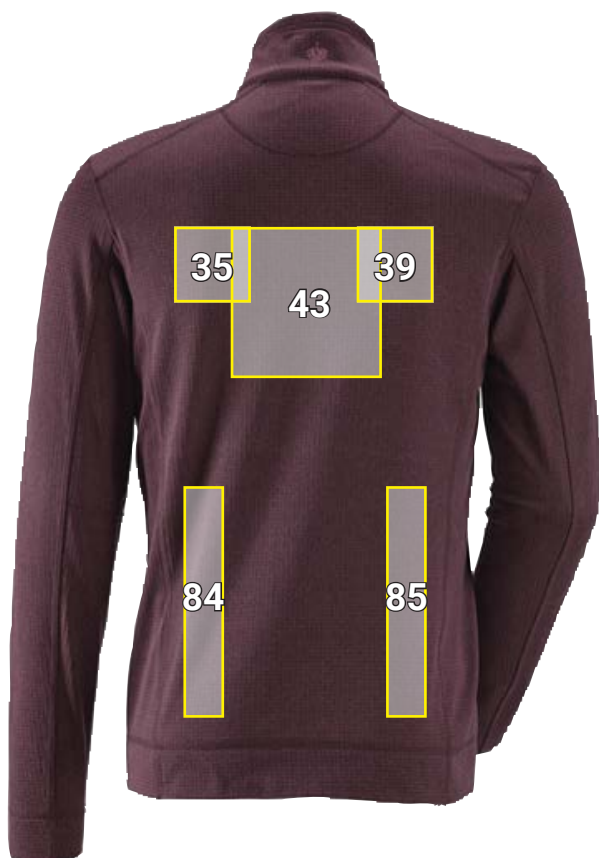

TROYERTRÖJA CLIMACELL E.S.DYNASHIELD*

Placeringsförslag Troyertröja climacell e.s.dynashield		Standardmått (bredd x höjd i cm)		
Nr	Placering	Direkt broderi	Broderi emblem	Transfer- tryck
26	Höger överarm	10 x 4,5	10 x 10	10 x 10
35	Vänster axelblad	10 x 4,5	10 x 10	10 x 10
39	Höger skulderblad	10 x 4,5	10 x 10	10 x 10
43	Rygg centralt	20 x 10	20 x 10	25 x 25
84	Rygg vänster sida	3 x 22	—	5 x 30
85	Rygg höger sida	3 x 22	—	5 x 30
88	vänster bröst sida över söm	10 x 2	10 x 2	10 x 2
95	höger bröst sida under söm	10 x 4,5	10 x 10	—
96	höger bröst sida över söm	10 x 2	10 x 2	10 x 2

*Färgexempel/reklam möjlig på alla artikelfärger!
Bilden är endast illustrativ.