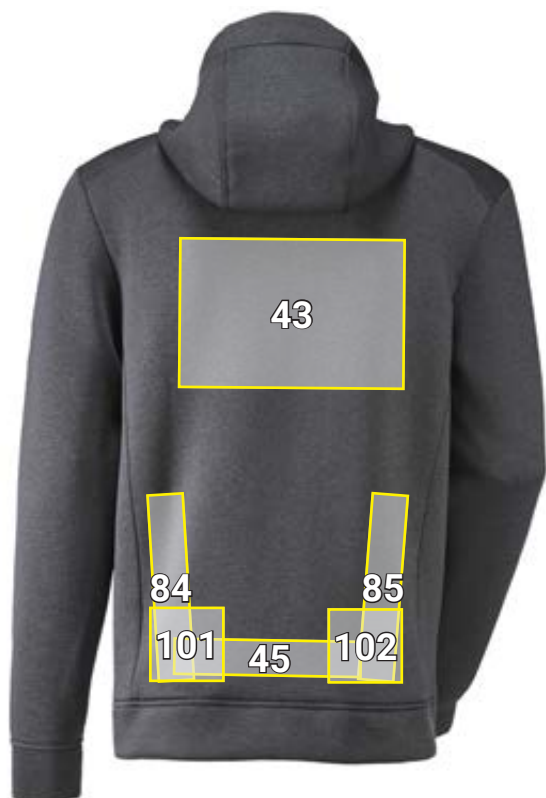

# HUVJACKA CLIMAFOAM E.S.DYNASHIELD\*

Nr	Placeringsförslag Huvjacka climafoam e.s.dynashield	Standardmått (bredd x höjd i cm)		
		Direkt broderi	Broderi emblem	Transfer- tryck
2	Vänster bröstficka	—	—	6 x 10
26	Höger överarm	10 x 4,5	10 x 5	10 x 5
43	Rygg centralt <sup>a)</sup>	20 x 10	20 x 10	30 x 20
45	Rygg över söm/linning centralt	22 x 3	—	25 x 5
84	Rygg vänster sida	3 x 22	—	5 x 25
85	Rygg höger sida	3 x 22	—	5 x 25
88	vänster bröstsidan över söm	10 x 2	10 x 2	10 x 2
91	höger överarm lodrätt	—	—	5 x 25
95	höger bröstsidan under söm	—	10 x 10	10 x 10
96	höger bröstsidan över söm	10 x 2	10 x 2	10 x 2
99	Höger ärm lodrätt centralt	—	—	5 x 25
100	Vänster ärm lodrätt centralt	—	—	5 x 25
101	Baksida vänster över söm/linning	10 x 4,5	10 x 5	10 x 10
102	Baksida höger över söm/linning	10 x 4,5	10 x 5	10 x 10

<sup>a)</sup>Placeringen döljs av huven.

\*Färgexempel/reklam möjlig på alla artikelfärger!  
Bilden är endast illustrativ.