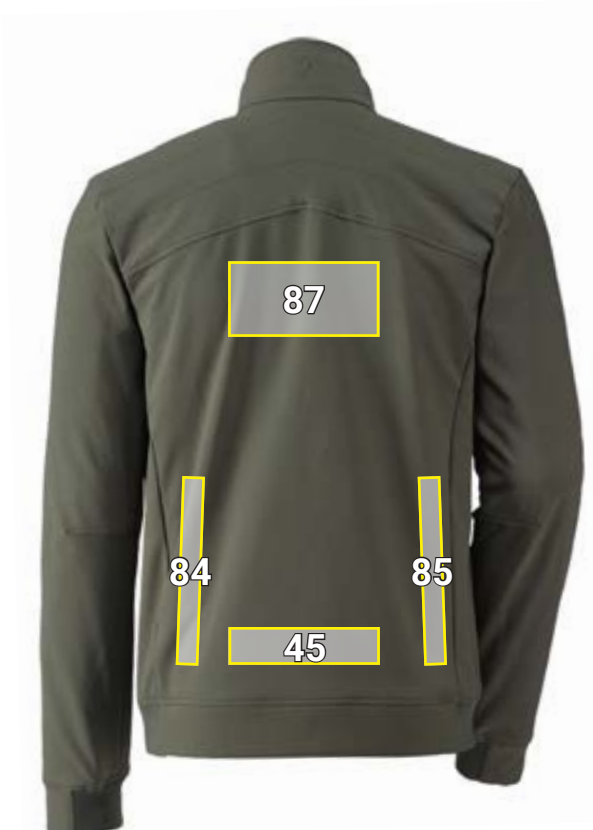

JACKA SHELLLOFT E.S.DYNASHIELD*

Placeringsförslag Jacka shellloft e.s.dynashield		Standardmått (bredd x höjd i cm)	
Nr	Placering	Direkt broderi	Broderi emblem
45	Rygg över söm/linning centralt	22 x 3	—
84	Rygg vänster sida	3 x 22	—
85	Rygg höger sida	3 x 22	—
87	Rygg central under söm	25 x 10	25 x 20
95	höger bröst sida under söm	10 x 4,5	10 x 5

*Färgexempel/reklam möjlig på alla artikelfärger!
Bilden är endast illustrativ.