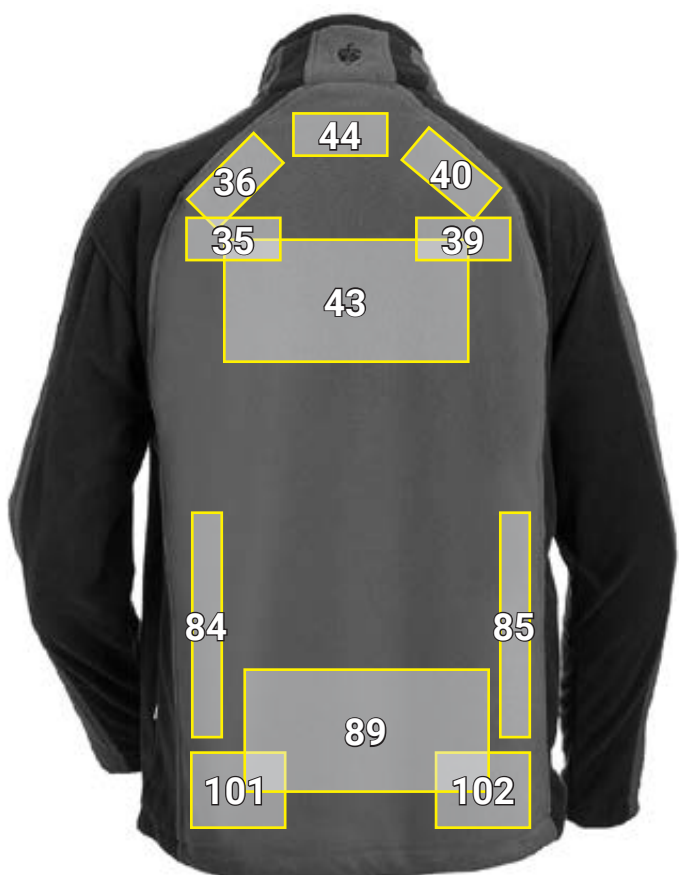

MICROFLEECEJACKA DRYPLEXX® MICRO*

| Placeringsförslag Microfleecejacka dryplexx® micro | | Standardmått (bredd x höjd i cm) | | |
|---|----------------------------------|-------------------------------------|-------------------|---|
| Nr | Placering | Direkt broderi | Broderi emblem | Laser- graver- ring ^{a)} |
| 1 | Vänster bröst sida | 10 x 8 | 10 x 10 | Kan placeras individuellt, även möjligt över dragkedjor och sömmar |
| 7 | Axelsöm fram till vänster | 8 x 5 | — | |
| 16 | Höger bröst sida | 10 x 8 | 10 x 10 | |
| 22 | Över höger bröstficka | 8 x 5 | — | |
| 35 | Vänster axelblad | 10 x 4,5 | 10 x 10 | |
| 36 | Ryggen till vänster axelsöm | 8 x 5 | 8 x 5 | |
| 39 | Höger skulderblad | 10 x 4,5 | 10 x 10 | |
| 40 | Rygg till höger skuldersöm | 8 x 5 | 8 x 5 | |
| 43 | Rygg centralt | 25 x 15 | 30 x 10 | |
| 44 | Nacke centralt | 10 x 4,5 | 10 x 10 | |
| 84 | Rygg vänster sida | 3 x 22 | — | |
| 85 | Rygg höger sida | 3 x 22 | — | |
| 89 | nedre ryggområde | 25 x 10 | — | |
| 101 | Baksida vänster över söm/linning | 10 x 8 | 10 x 10 | |
| 102 | Baksida höger över söm/linning | 10 x 8 | 10 x 10 | |

^{a)} Rekommenderas inte på vita och svarta artiklar.

*Färgexempel/reklam möjlig på alla artikelfärger!
Bilden är endast illustrativ.