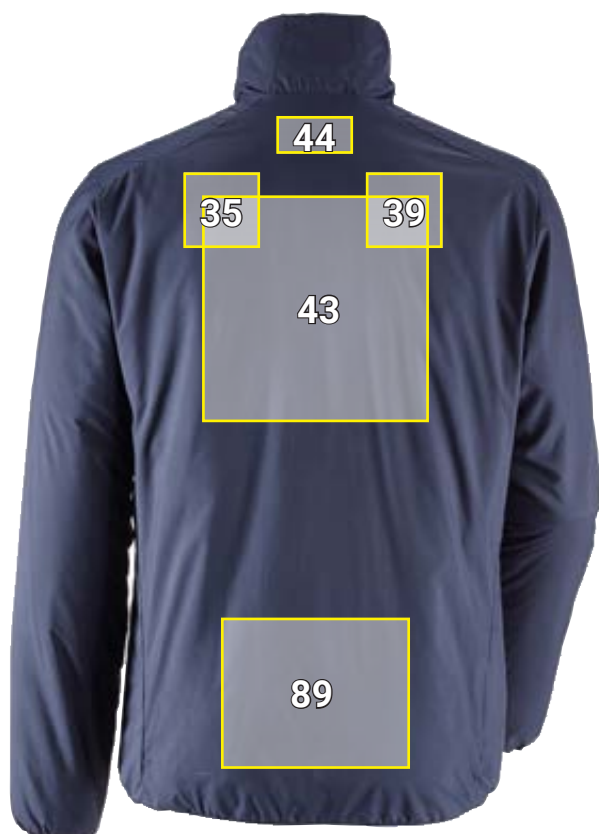

E.S. VADDERAD-JACKA CI*

Placeringsförslag e.s. vadderad-jacka CI		Standardmått (bredd x höjd i cm)	
Nr	Placering	Broderi emblem	Transfer- tryck
1	Vänster bröst sida	—	10 x 10
11	Vänster överarm	—	10 x 10
16	Höger bröst sida	10 x 5	10 x 10
26	Höger överarm	—	10 x 10
35	Vänster axelblad	—	10 x 10
39	Höger skulderblad	—	10 x 10
43	Rygg centralt	20 x 10	30 x 30
44	Nacke centralt	10 x 5	10 x 5
89	nedre ryggområde	—	25 x 20

*Färgexempel/reklam möjlig på alla artikelfärger!
Bilden är endast illustrativ.