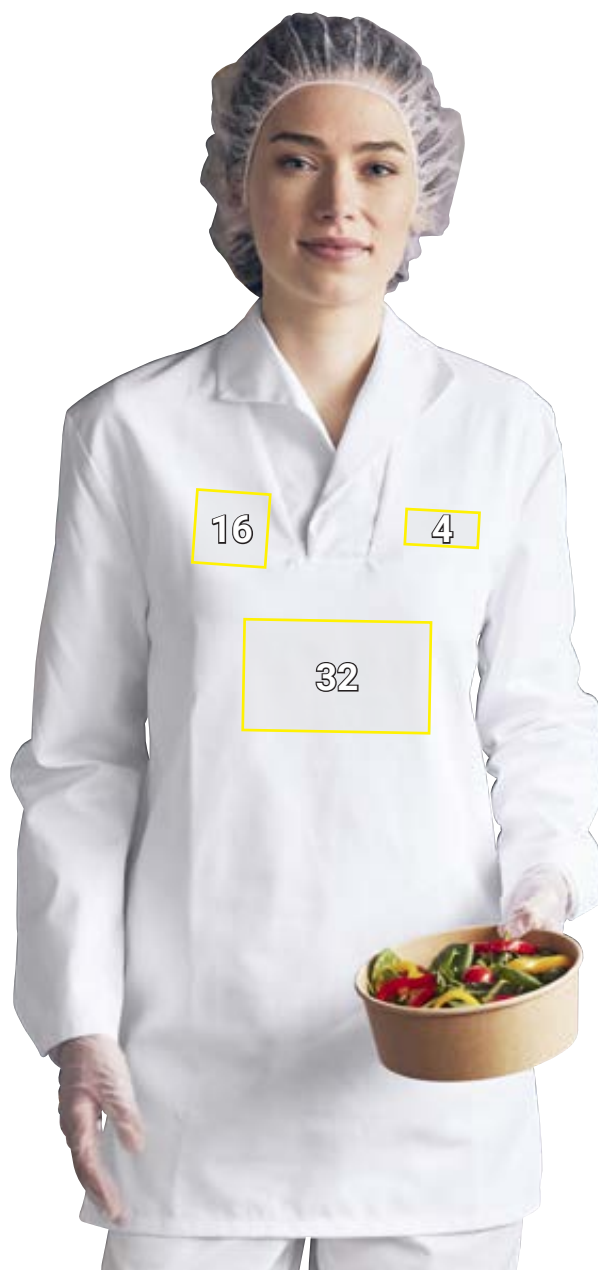

# ÖVERDRAGSJACKA HACCP\*

Placeringsförslag Överdragsjacka HACCP		Standardmått (bredd x höjd i cm)		
Nr	Placering	Direkt broderi	Broderi emblem	Screentryck
4	Över vänster bröstficka	10 x 2	10 x 5	—
16	Höger bröst sida	10 x 4,5	10 x 10	10 x 10
32	Bröst centralt	—	—	25 x 15
43	Rygg centralt	—	—	30 x 30

\*Färgexempel/reklam möjlig på alla artikelfärger!  
Bilden är endast illustrativ.