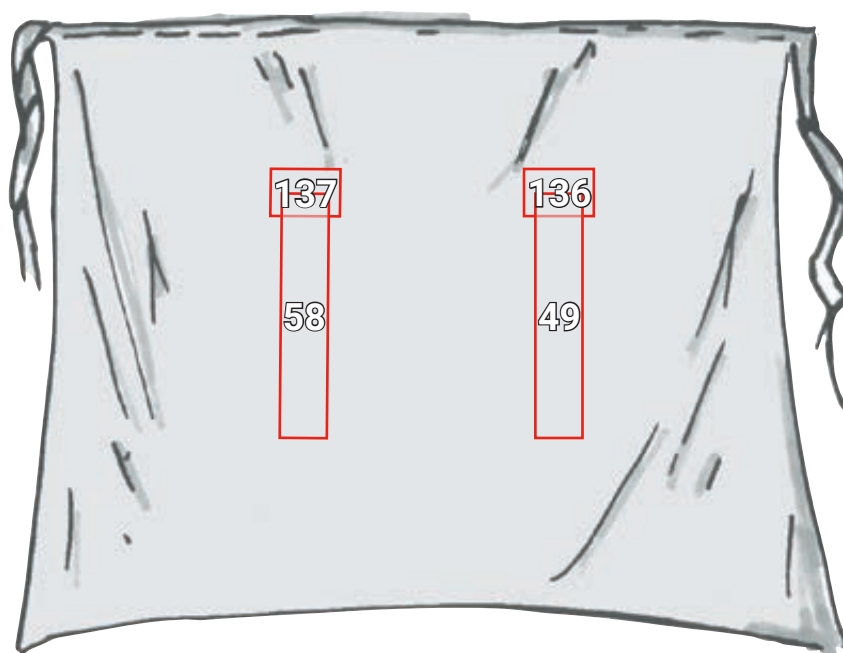

FÖRKLÄDE, 3-PACK*

Placeringsförslag Förkläde, 3-pack		Standardmått (bredd x höjd i cm)			
Nr	Placering	Direkt broderi	Broderi emblem	Transfer- tryck	Screentryck
49	Vänster lår lodrätt	10 x 39	—	10 x 43	10 x 30
58	Höger lår lodrätt	10 x 39	—	10 x 43	10 x 30
136	på vänster lår på höjden av byxfickan	10 x 8	10 x 10	10 x 10	10 x 10
137	på höger lår på höjden av byxfickan	10 x 8	10 x 10	10 x 10	10 x 10

*Färgexempel/reklam möjlig på alla artikelfärger!
Bilden är endast illustrativ.