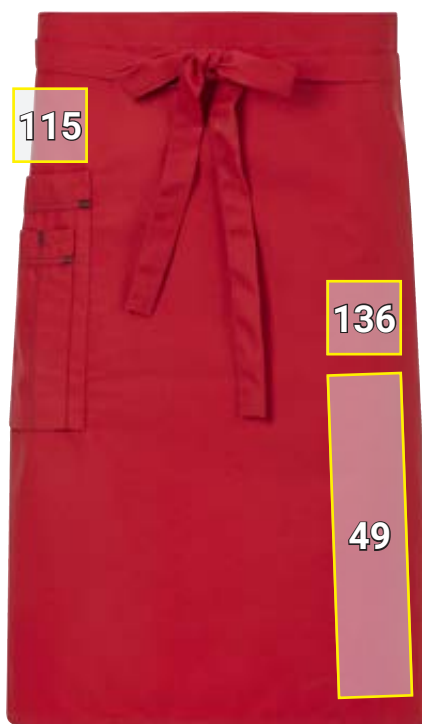

# KNYTFÖRKLÄDE\*

Placeringsförslag Knytförkläde		Standardmått (bredd x höjd i cm)			
Nr	Placering	Direkt broderi	Broderi emblem	Transfer- tryck	Screentryck
49	Vänster lår lodrätt	10 x 30	—	10 x 43	—
115	höger lår vågrätt	10 x 4,5	10 x 5	10 x 5	—
136	på vänster lår på höjden av byxfickan	10 x 8	10 x 10	10 x 10	10 x 10

\*Färgexempel/reklam möjlig på alla artikelfärger!  
Bilden är endast illustrativ.