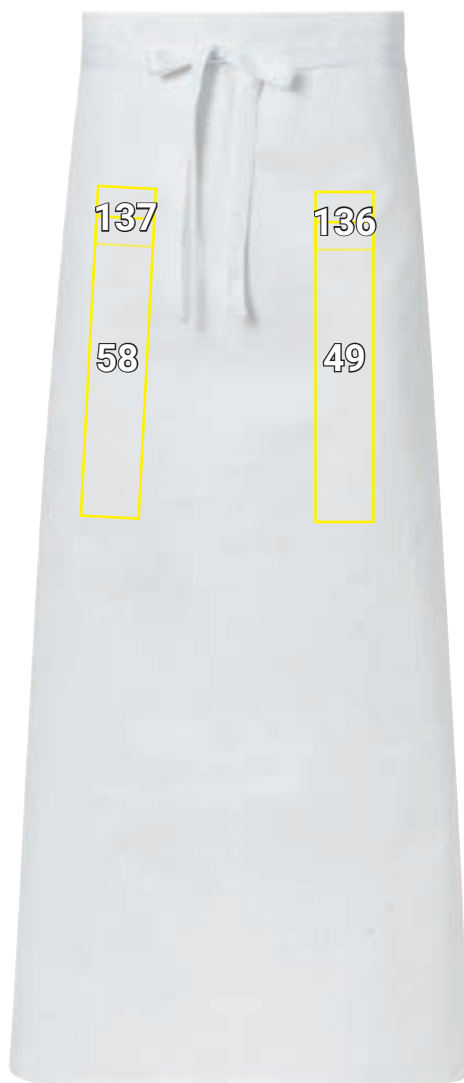

# BISTROFÖRKLÄDEN, 2-PACK\*

Placeringsförslag Bistroförkläden, 2-pack		Standardmått (bredd x höjd i cm)			
Nr	Placering	Direkt broderi	Broderi emblem	Transfer- tryck	Screentryck
49	Vänster lår lodrätt	10 x 39	—	10 x 43	10 x 30
58	Höger lår lodrätt	10 x 39	—	10 x 43	10 x 30
136	på vänster lår på höjden av byxfickan	10 x 8	10 x 10	10 x 10	10 x 10
137	på höger lår på höjden av byxfickan	10 x 8	10 x 10	10 x 10	10 x 10

\*Färgexempel/reklam möjlig på alla artikelfärger!  
Bilden är endast illustrativ.