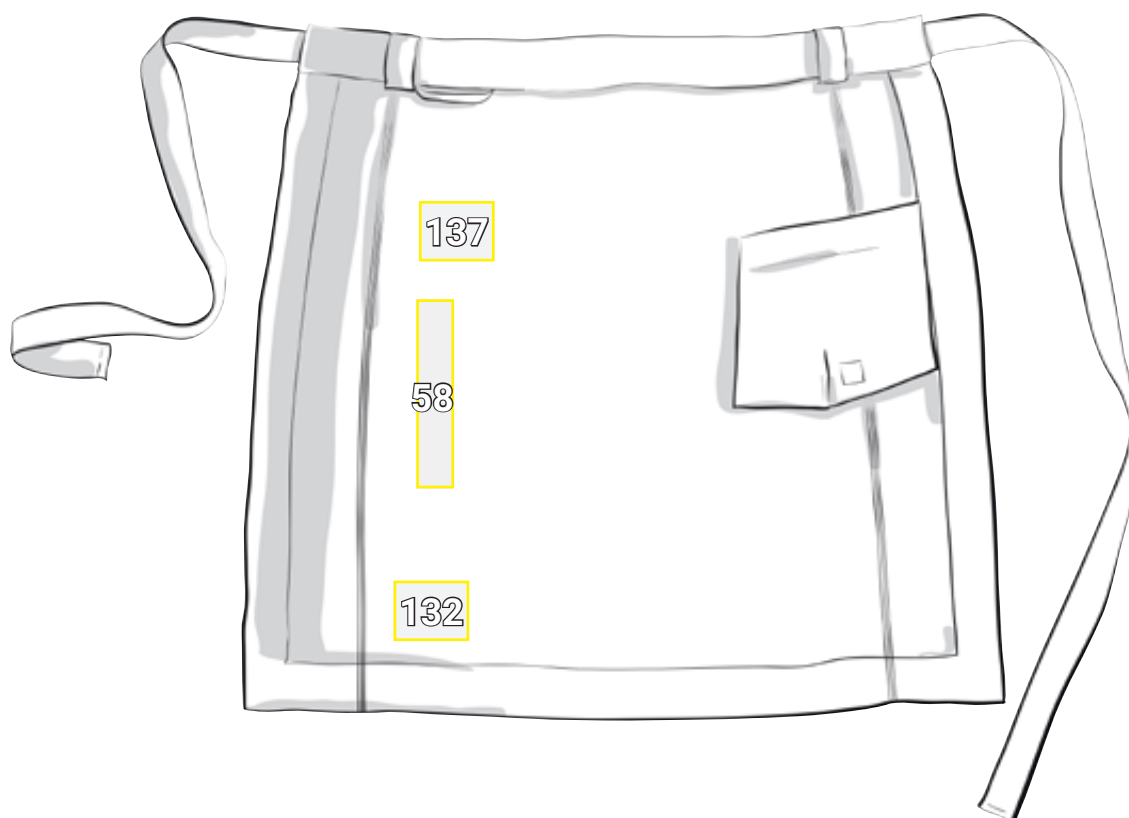

BISTROFÖRKLÄDE E.S.FUSION, HERRAR*

Placeringsförslag Bistroförkläde e.s.fusion, herrar		Standardmått (bredd x höjd i cm)			
Nr	Placering	Direkt broderi	Broderi emblem	Transfer- tryck	Screentryck
58	Höger lår lodrätt	10 x 30	—	10 x 30	10 x 30
132	Höger byxben över fäll till vänster om sömmen	10 x 8	10 x 10	10 x 10	10 x 10
137	på höger lår på höjden av byxfickan	10 x 8	10 x 10	10 x 10	10 x 10

*Färgexempel/reklam möjlig på alla artikelfärger!
Bilden är endast illustrativ.