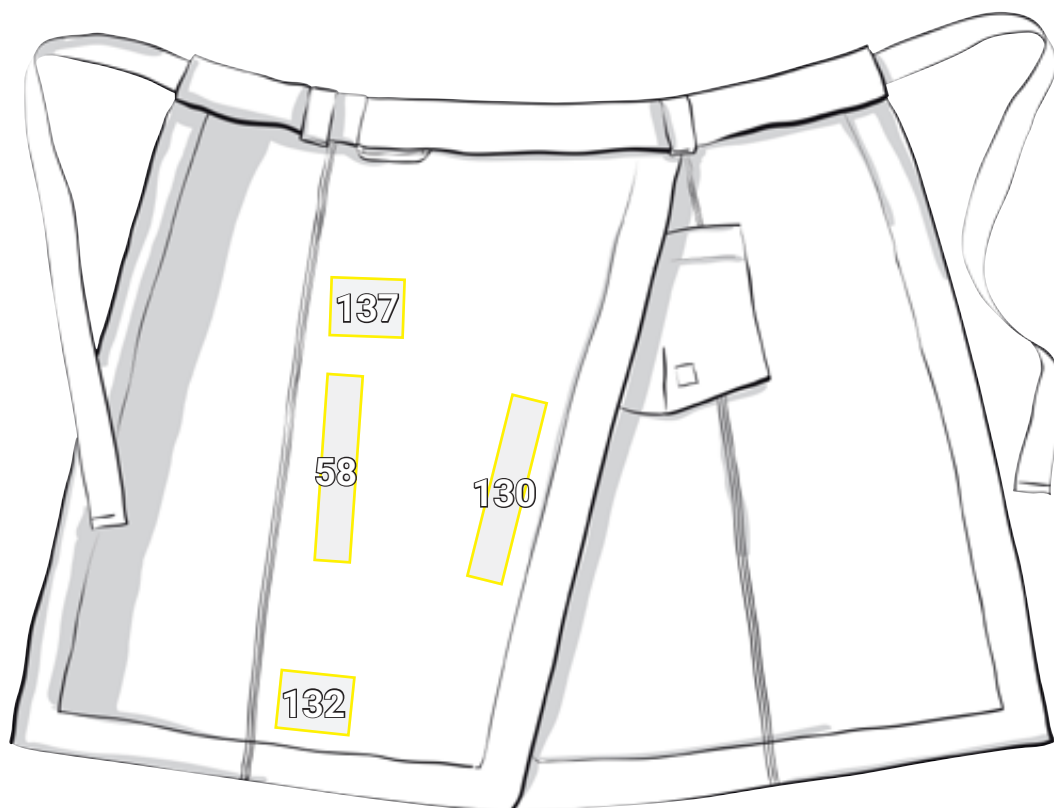

# BISTROFÖRKLÄDE E.S.FUSION, DAM\*

Placeringsförslag Bistroförkläde e.s.fusion, dam		Standardmått (bredd x höjd i cm)			
Nr	Placering	Direkt broderi	Broderi emblem	Transfer- tryck	Screentryck
58	Höger lår lodrätt	10 x 30	—	10 x 30	10 x 30
130	Centralt på omslaget parallellt till söm- men/snett	3 x 22	—	10 x 30	—
132	Höger byxben över fäll till vänster om sömmen	10 x 8	10 x 10	10 x 10	10 x 10
137	på höger lår på höjden av byxfickan	10 x 8	10 x 10	10 x 10	10 x 10

\*Färgexempel/reklam möjlig på alla artikelfärger!  
Bilden är endast illustrativ.