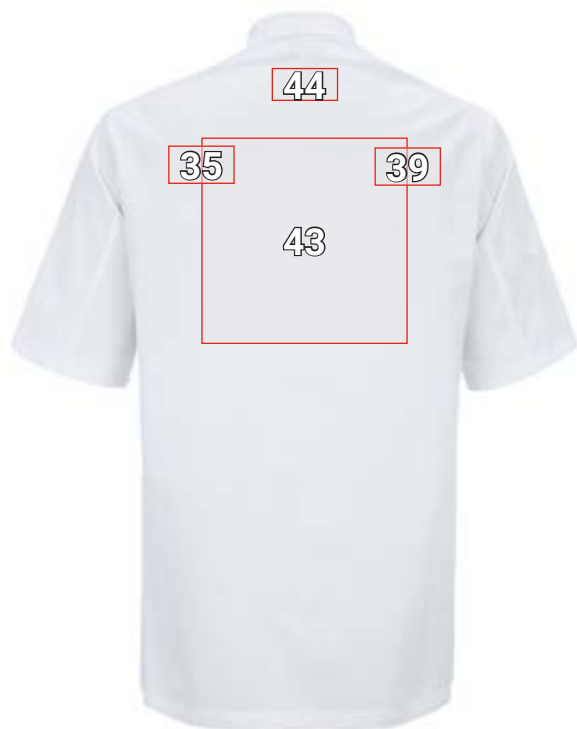

KOCHJACKE BILBAO*

Nr	Placeringsförslag Kochjacke Bilbao	Standardmått (bredd x höjd i cm)			
		Direkt broderi	Broderi emblem	Transfer- tryck	Screentryck (kokäkta)
4	Över vänster bröstficka	10 x 4,5	10 x 5	10 x 5	—
11	Vänster överarm	—	10 x 5	10 x 5	10 x 5
15	Vänster krage	10 x 2	—	10 x 2	—
16	Höger bröstficka	10 x 4,5	10 x 8	10 x 8	10 x 8
26	Höger överarm	—	10 x 5	10 x 5	10 x 5
30	Höger krage	10 x 2	—	10 x 2	—
32	Bröst centralt	10 x 4,5	—	10 x 5	—
35	Vänster axelblad	10 x 4,5	—	10 x 5	—
39	Höger axelblad	10 x 4,5	—	10 x 5	—
43	Rygg centralt	30 x 13	30 x 10	30 x 30	30 x 30
44	Nacke centralt	10 x 4,5	—	10 x 5	—

*Färgexempel/reklam möjlig på alla artikelfärger!
Bilden är endast illustrativ.